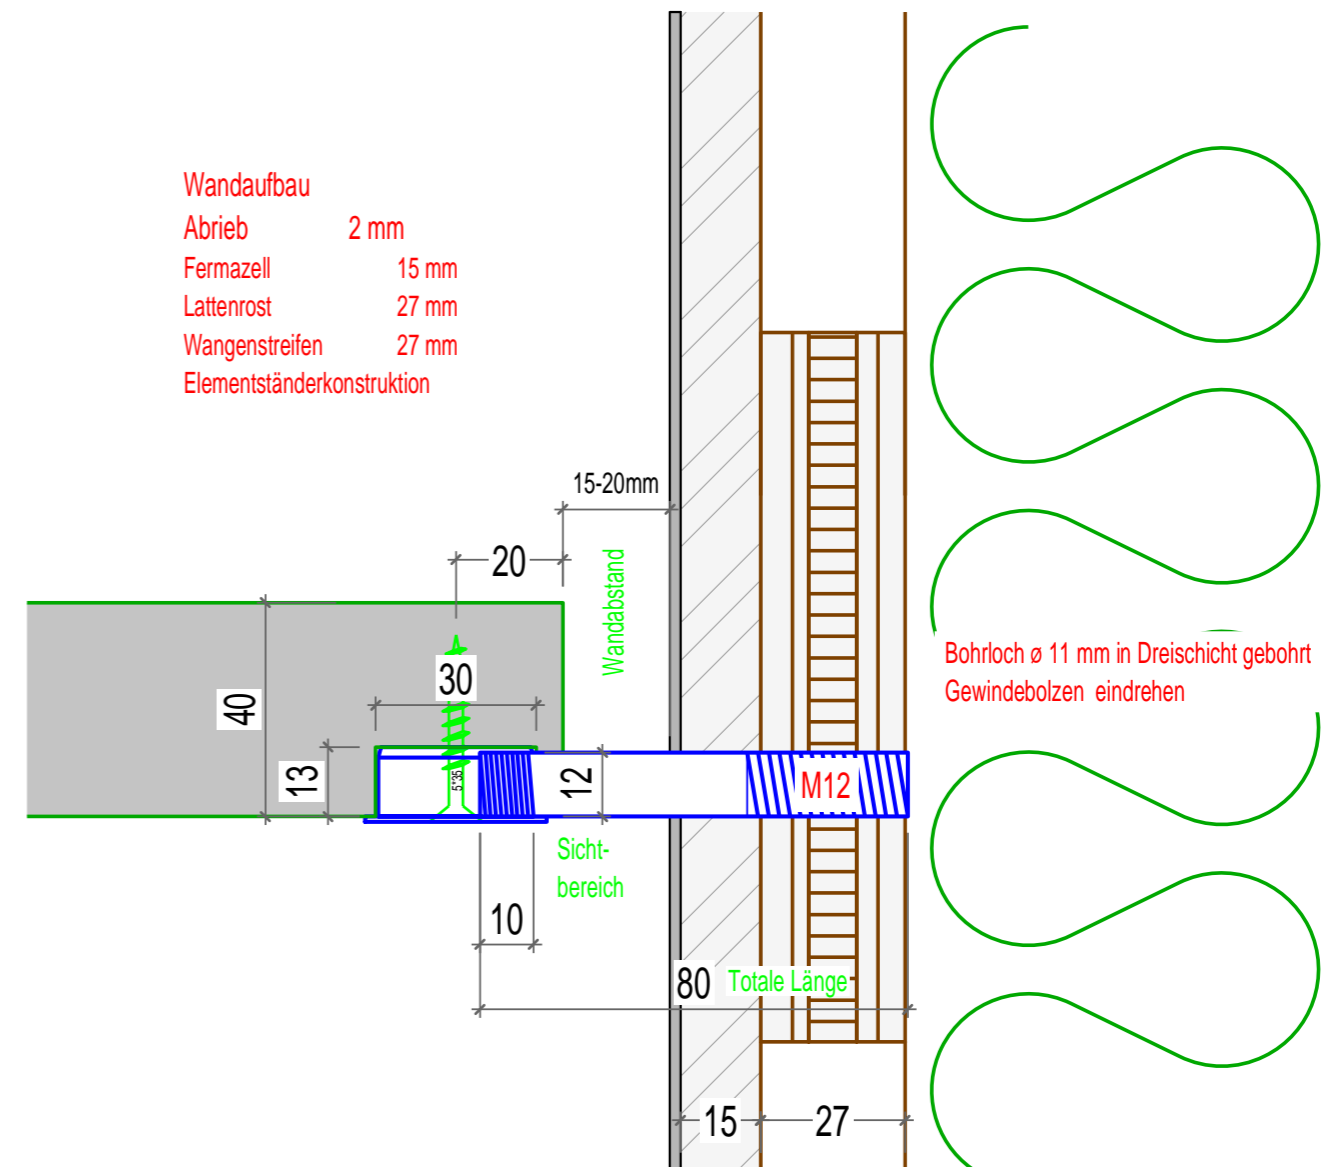

## Mauerwerk/Betonwand

## Holzwände

 <b>TREPPENBAU.CH</b>	<b>Treppenbau.ch AG</b> Neckertalstrasse 27 9608 Ganterschwil	info@treppenbau.ch www.treppenbau.ch Tel. 071 932 50 60
	Kunde Treppenbau.ch AG Objekt Rufix Treppentöpfe Dos-Nr. Inhalt: Detail bis 20mm Wandabstand	Gez: W.N. Mst: 1 : 2 o3.06.2020 Rev: