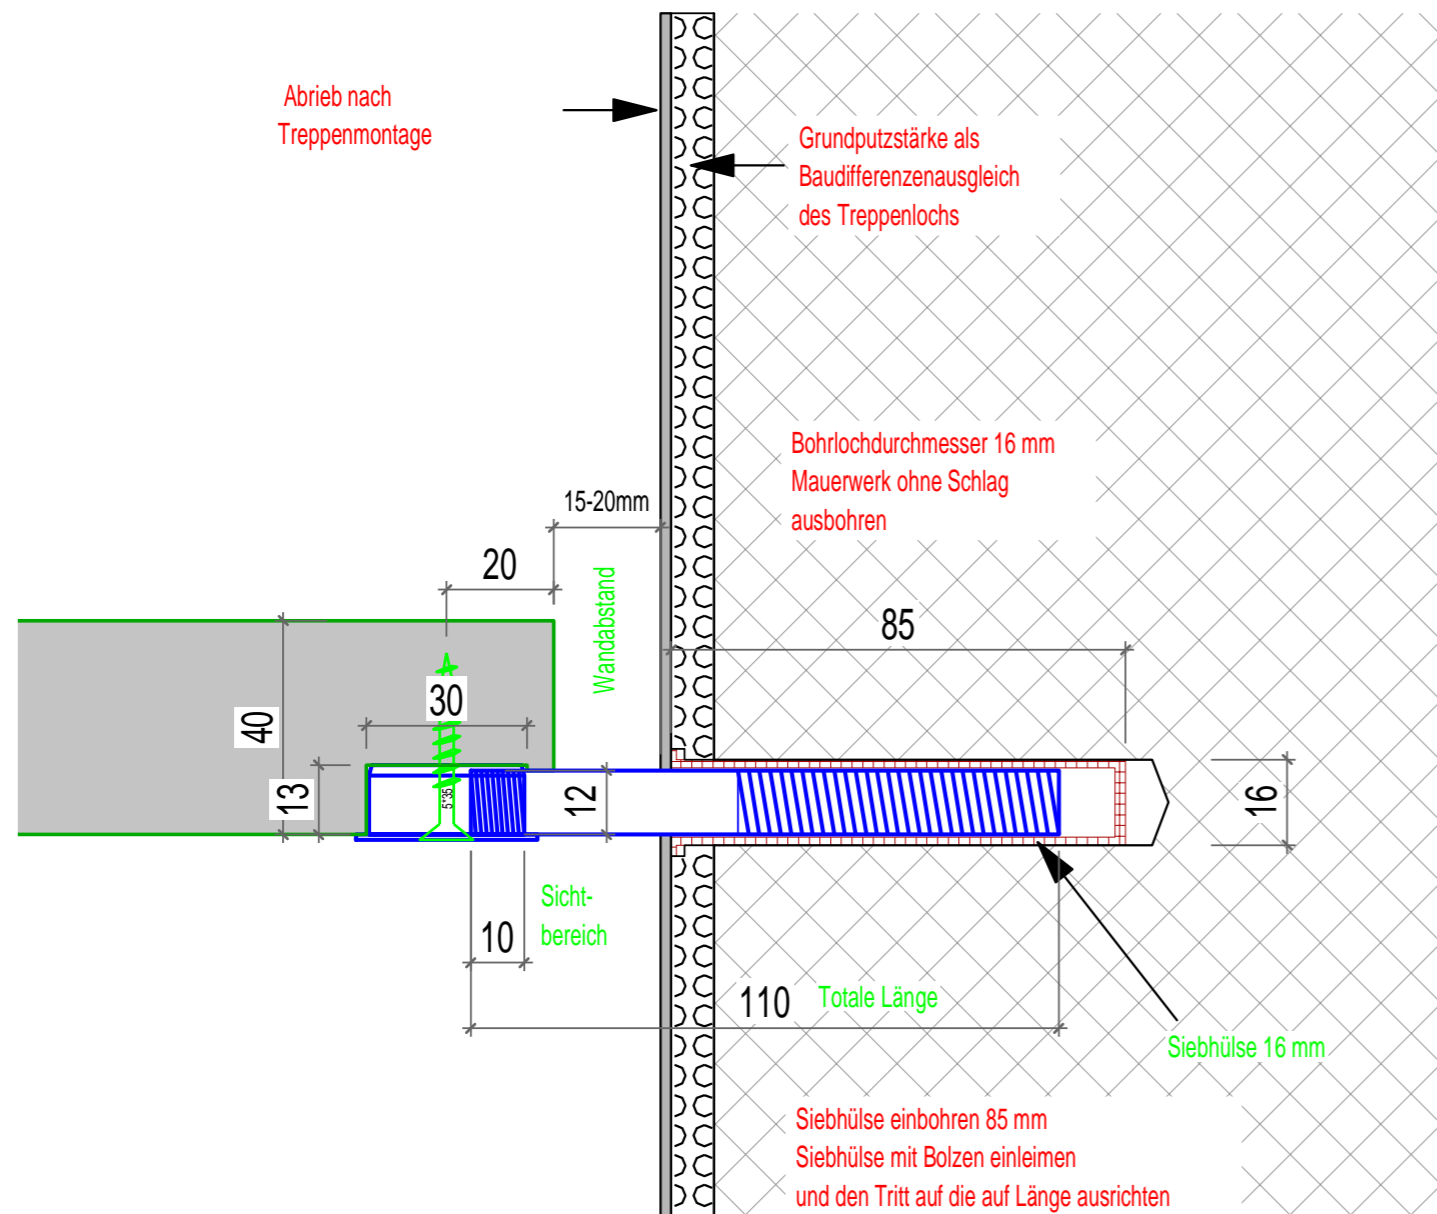

## Mauerwerk/Betonwand

## Holzwände

 <b>TREPPENBAU.CH</b>	<b>Treppenbau.ch AG</b> Neckertalstrasse 27 9608 Ganterschwil	info@treppenbau.ch www.treppenbau.ch Tel. 071 932 50 60
	Kunde Treppenbau.ch AG Objekt Rufix Treppentöpfe Dos-Nr. Inhalt: Detail bis 20mm Wandabstand	Gez: W.N. Mst: 1 : 2 o3.06.2020 Rev: